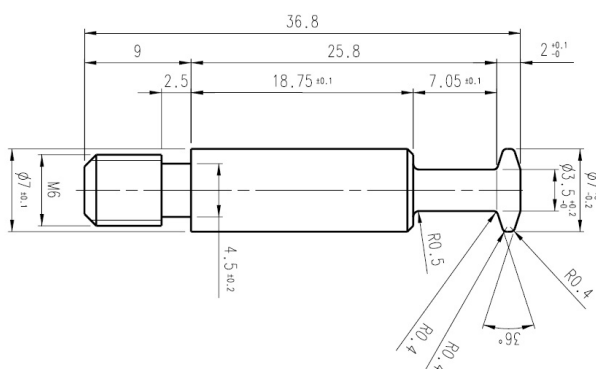

PRODUCT SHEET

Description:

Medial Fix Dowel Steel Zinc Plated, 34mm, M6

Item number:

11.03.380-0

Units	Box	Carton	HS Code	Barcode
Pcs.	1	500	7318190090	
				5704866440929

SISO A/S

Mileparken 11
DK-2740 Skovlunde
Denmark
VAT: DK 24786013