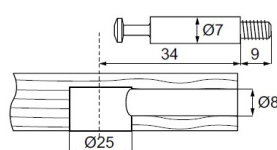

PRODUCT SHEET

Description:

Medial Fix Dowel Steel Zinc Plated, 34mm, M6

Item number:

11.03.380-0

Units	Box	Carton	HS Code	Barcode
Pcs.	1	500	7318190090	
				5704866440929

SISO A/S

Mileparken 11
DK-2740 Skovlunde
Denmark
VAT: DK 24786013